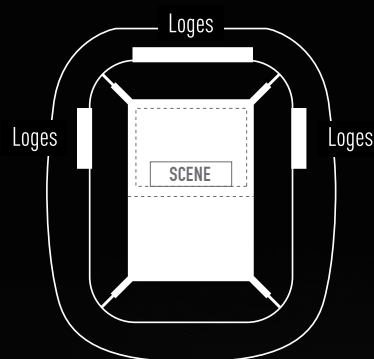

## LOGE GOLD – 470 € HT PAR PERSONNE

- ✓ Accueil privilégié par nos hôtes et hôtesse via les halls VIP du Stade
- ✓ Loge aménagée de 12 à 96 places avec vue plongeante sur la scène
- ✓ Place de catégorie supérieure au balcon privatif de la loge
- ✓ Cocktail dînatoire haut de gamme et boissons (champagne, vins, bières et softs) en continu
- ✓ Photo souvenir à chaque invité
- ✓ Une place de parking pour deux places achetées

**LE PLUS** : Vivez le concert de Depeche Mode dans un cadre magique et privilégié.

Loges latérales de 12 et 16 places  
Places à l'unité en loge partagée  
Privatisation sur demande à partir de 44  
et jusqu'à 96 places face scène

## LOGE SILVER – 390 € HT PAR PERSONNE

- ✓ Accès direct via les halls VIP et ascenseurs du stade
- ✓ Loge aménagée de 12 à 96 places avec vue plongeante sur la scène
- ✓ Place de catégorie supérieure au balcon privatif de la loge
- ✓ Cocktail dînatoire avec une bouteille de champagne pour 3 convives et boissons (vins, bières et softs) en continu
- ✓ Photo souvenir à chaque invité
- ✓ Une place de parking pour deux places achetées

Loges latérales de 12 et 16 places  
Places à l'unité en loge partagée  
Privatisation sur demande à partir de 44  
et jusqu'à 96 places face scène

**LE PLUS :** Partagez des émotions uniques avec vos clients, partenaires et collaborateurs dans un cadre d'exception