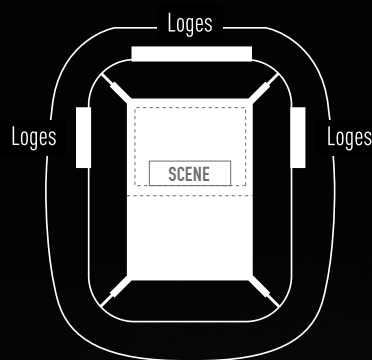

## LOGE GOLD – 470 € HT PAR PERSONNE

- ✓ Accueil privilégié par nos hôtes et hôtesse via les halls VIP du Stade
- ✓ Loge aménagée de 12 à 96 places avec vue plongeante sur la scène
- ✓ Place de catégorie supérieure au balcon privatif de la loge
- ✓ Cocktail dînatoire haut de gamme et boissons (champagne, vins, bières et softs) en continu
- ✓ Photo souvenir à chaque invité
- ✓ Une place de parking pour deux places achetées

**LE PLUS** : Vivez le concert de Depeche Mode dans un cadre magique et privilégié.

Loges latérales de 12 et 16 places  
Places à l'unité en loge partagée  
Privatisation sur demande à partir de 44  
et jusqu'à 96 places face scène

## LOGE SILVER – 390 € HT PAR PERSONNE

- ✓ Accès direct via les halls VIP et ascenseurs du stade
- ✓ Loge aménagée de 12 à 96 places avec vue plongeante sur la scène
- ✓ Place de catégorie supérieure au balcon privatif de la loge
- ✓ Cocktail dînatoire avec une bouteille de champagne pour 3 convives et boissons (vins, bières et softs) en continu
- ✓ Photo souvenir à chaque invité
- ✓ Une place de parking pour deux places achetées

Loges latérales de 12 et 16 places  
Places à l'unité en loge partagée  
Privatisation sur demande à partir de 44  
et jusqu'à 96 places face scène

**LE PLUS :** Partagez des émotions uniques avec vos clients, partenaires et collaborateurs dans un cadre d'exception